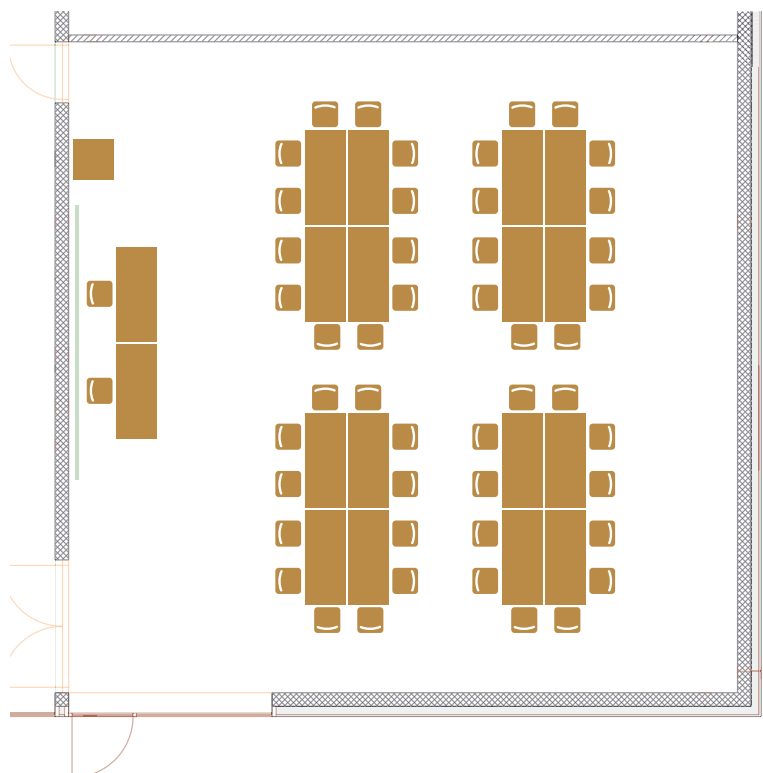

Seminar O-Form

- max. 36 Personen

Podium Frontal

- ca. 80 Personen
- Bühne 3x2 m bzw. 4x2 m; Höhe 0.4 m

Podium links seitlich

- ca. 80 Personen
- Bühne 3x2 m bzw. 4x2 m; Höhe 0.4 m

Workshop rechteckig

- 48 Personen