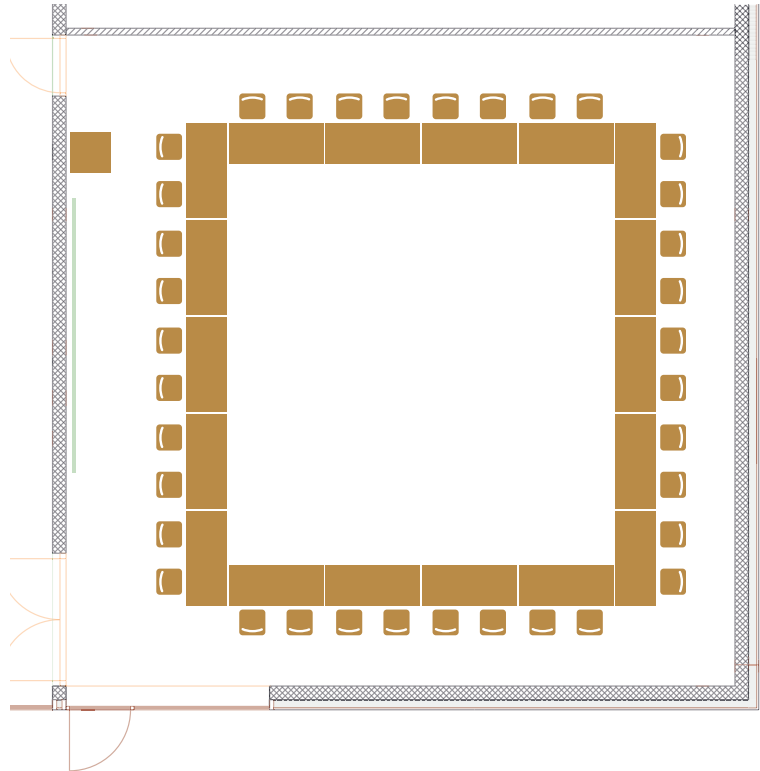

Konzertbestuhlung ohne Mittelgang

- max. 99 Personen

Konzertbestuhlung mit Mittelgang

- max. 90 Personen

Seminar Frontal

- 40 Personen

Seminar U-Form

- optimal 22 Personen
- optional bis 38 Personen

Seminar O-Form

- max. 36 Personen

Podium Frontal

- ca. 80 Personen
- Bühne 3x2 m bzw. 4x2 m; Höhe 0.4 m

Podium links seitlich

- ca. 80 Personen
- Bühne 3x2 m bzw. 4x2 m; Höhe 0.4 m

Workshop rechteckig

- 48 Personen