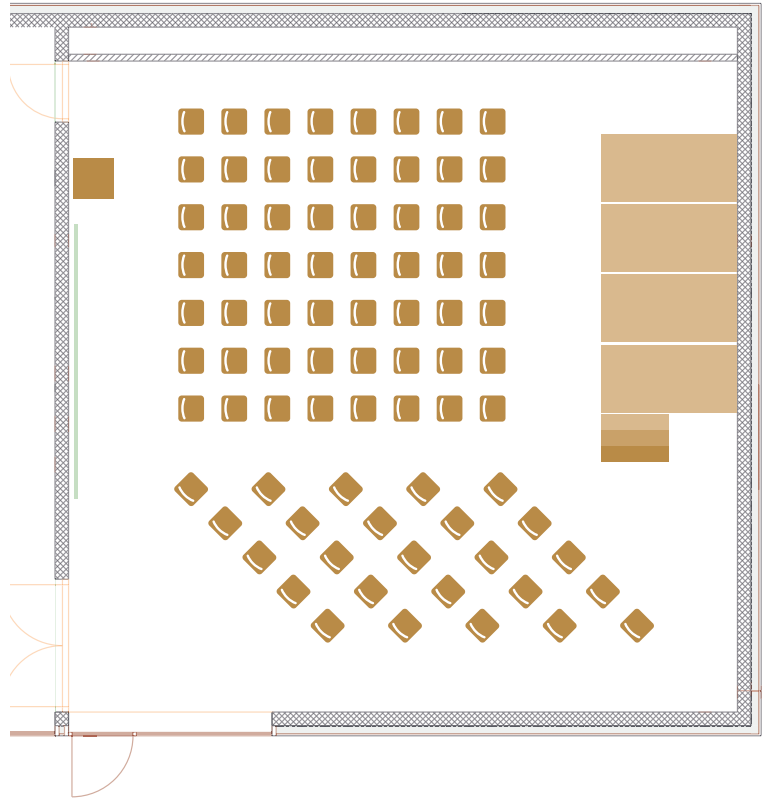

Mühlbergsaal

06/2023

Bestuhlungspläne für Veranstaltungen

Informationen zum Mühlbergsaal Seite 1

Grundrisse

| | |
|-----------------------------------|---|
| Konzertbestuhlung ohne Mittelgang | 2 |
| Konzertbestuhlung mit Mittelgang | 2 |
| Seminarbestuhlung Frontal | 3 |
| Seminarbestuhlung U-Form | 3 |
| Seminarbestuhlung O-Form | 3 |
| Podiumsbestuhlung Frontal | 4 |
| Podiumsbestuhlung links seitlich | 5 |
| Workshopbestuhlung rechteckig | 5 |
| Workshopbestuhlung quadratisch | 6 |

Konzertbestuhlung ohne Mittelgang

- max. 99 Personen

Konzertbestuhlung mit Mittelgang

- max. 90 Personen

Seminar Frontal

- 40 Personen

Seminar U-Form

- optimal 22 Personen
- optional bis 38 Personen

Seminar O-Form

- max. 36 Personen

Podium Frontal

- ca. 80 Personen
- Bühne 3x2 m bzw. 4x2 m; Höhe 0.4 m

Podium links seitlich

- ca. 80 Personen
- Bühne 3x2 m bzw. 4x2 m; Höhe 0.4 m

Workshop rechteckig

- 48 Personen