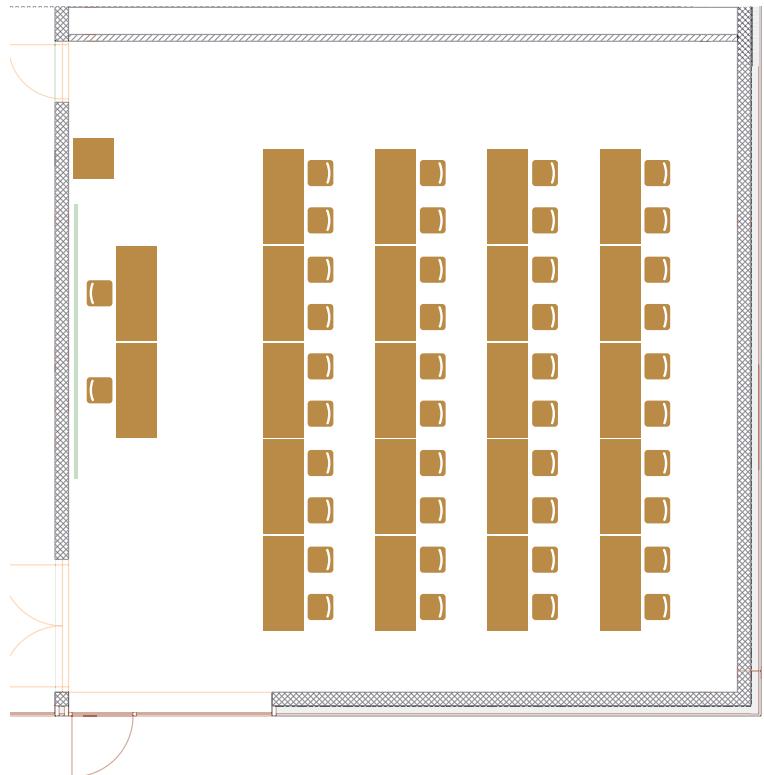

Mühlbergsaal

06/2023

Bestuhlungspläne für Veranstaltungen

Informationen zum Mühlbergsaal Seite 1

Grundrisse

| | |
|-----------------------------------|---|
| Konzertbestuhlung ohne Mittelgang | 2 |
| Konzertbestuhlung mit Mittelgang | 2 |
| Seminarbestuhlung Frontal | 3 |
| Seminarbestuhlung U-Form | 3 |
| Seminarbestuhlung O-Form | 3 |
| Podiumsbestuhlung Frontal | 4 |
| Podiumsbestuhlung links seitlich | 5 |
| Workshopbestuhlung rechteckig | 5 |
| Workshopbestuhlung quadratisch | 6 |

Konzertbestuhlung ohne Mittelgang

- max. 99 Personen

Konzertbestuhlung mit Mittelgang

- max. 90 Personen

Seminar Frontal

- 40 Personen

Seminar U-Form

- optimal 22 Personen
- optional bis 38 Personen

Seminar O-Form

- max. 36 Personen

Podium Frontal

- ca. 80 Personen
- Bühne 3x2 m bzw. 4x2 m; Höhe 0.4 m

Podium links seitlich

- ca. 80 Personen
- Bühne 3x2 m bzw. 4x2 m; Höhe 0.4 m

Workshop rechteckig

- 48 Personen