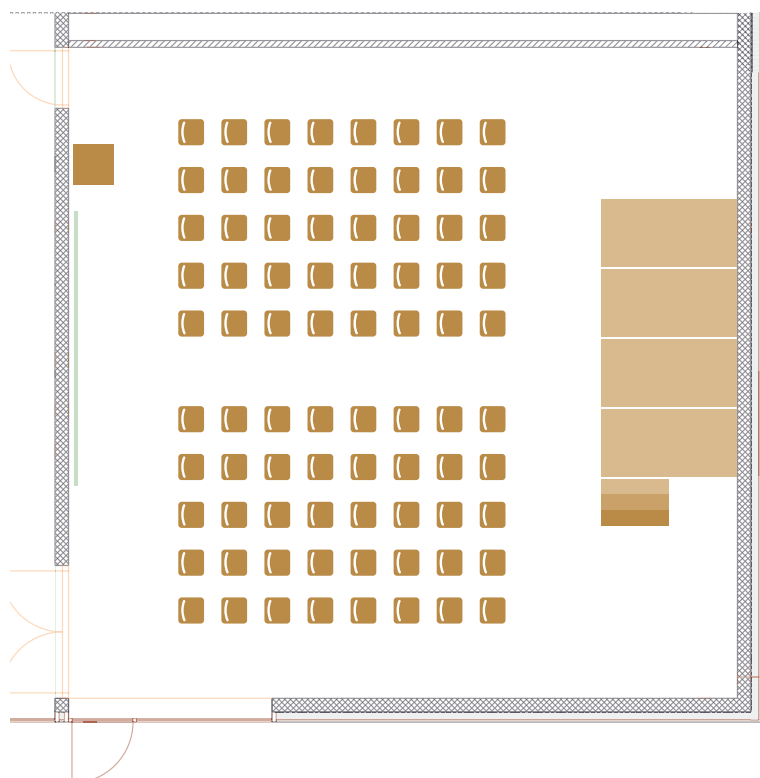

Mühlbergsaal

06/2023

Bestuhlungspläne für Veranstaltungen

Informationen zum Mühlbergsaal Seite 1

Grundrisse

| | |
|-----------------------------------|---|
| Konzertbestuhlung ohne Mittelgang | 2 |
| Konzertbestuhlung mit Mittelgang | 2 |
| Seminarbestuhlung Frontal | 3 |
| Seminarbestuhlung U-Form | 3 |
| Seminarbestuhlung O-Form | 3 |
| Podiumsbestuhlung Frontal | 4 |
| Podiumsbestuhlung links seitlich | 5 |
| Workshopbestuhlung rechteckig | 5 |
| Workshopbestuhlung quadratisch | 6 |

Konzertbestuhlung ohne Mittelgang

- max. 99 Personen

Konzertbestuhlung mit Mittelgang

- max. 90 Personen

Seminar Frontal

- 40 Personen

Seminar U-Form

- optimal 22 Personen
- optional bis 38 Personen

Seminar O-Form

- max. 36 Personen

Podium Frontal

- ca. 80 Personen
- Bühne 3x2 m bzw. 4x2 m; Höhe 0.4 m

Podium links seitlich

- ca. 80 Personen
- Bühne 3x2 m bzw. 4x2 m; Höhe 0.4 m

Workshop rechteckig

- 48 Personen