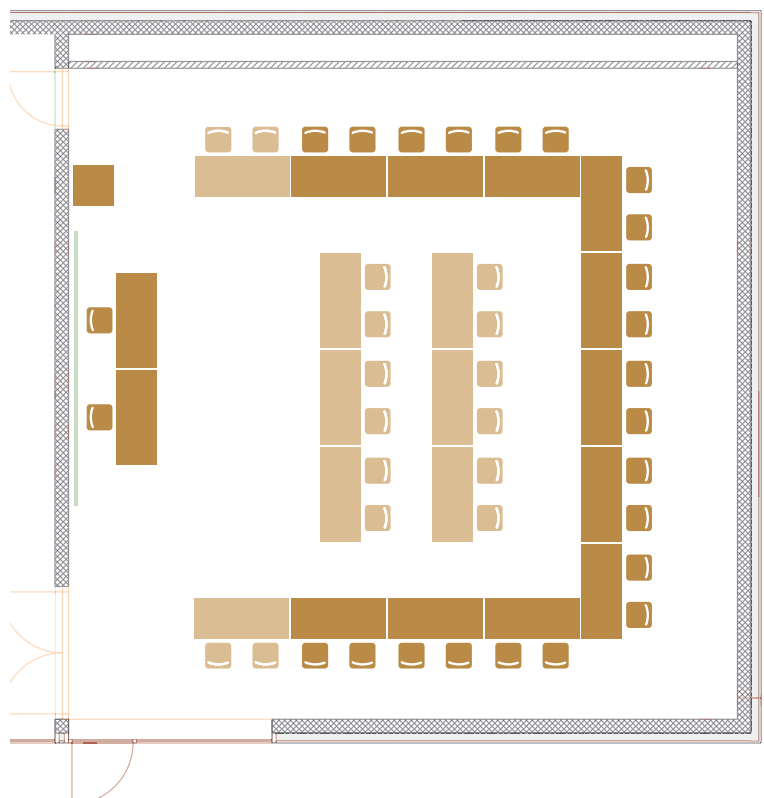

Mühlbergsaal

06/2023

Bestuhlungspläne für Veranstaltungen

Informationen zum Mühlbergsaal Seite 1

Grundrisse

| | |
|-----------------------------------|---|
| Konzertbestuhlung ohne Mittelgang | 2 |
| Konzertbestuhlung mit Mittelgang | 2 |
| Seminarbestuhlung Frontal | 3 |
| Seminarbestuhlung U-Form | 3 |
| Seminarbestuhlung O-Form | 3 |
| Podiumsbestuhlung Frontal | 4 |
| Podiumsbestuhlung links seitlich | 5 |
| Workshopbestuhlung rechteckig | 5 |
| Workshopbestuhlung quadratisch | 6 |

Konzertbestuhlung ohne Mittelgang

- max. 99 Personen

Konzertbestuhlung mit Mittelgang

- max. 90 Personen

Seminar Frontal

- 40 Personen

Seminar U-Form

- optimal 22 Personen
- optional bis 38 Personen

Seminar O-Form

- max. 36 Personen

Podium Frontal

- ca. 80 Personen
- Bühne 3x2 m bzw. 4x2 m; Höhe 0.4 m

Podium links seitlich

- ca. 80 Personen
- Bühne 3x2 m bzw. 4x2 m; Höhe 0.4 m

Workshop rechteckig

- 48 Personen