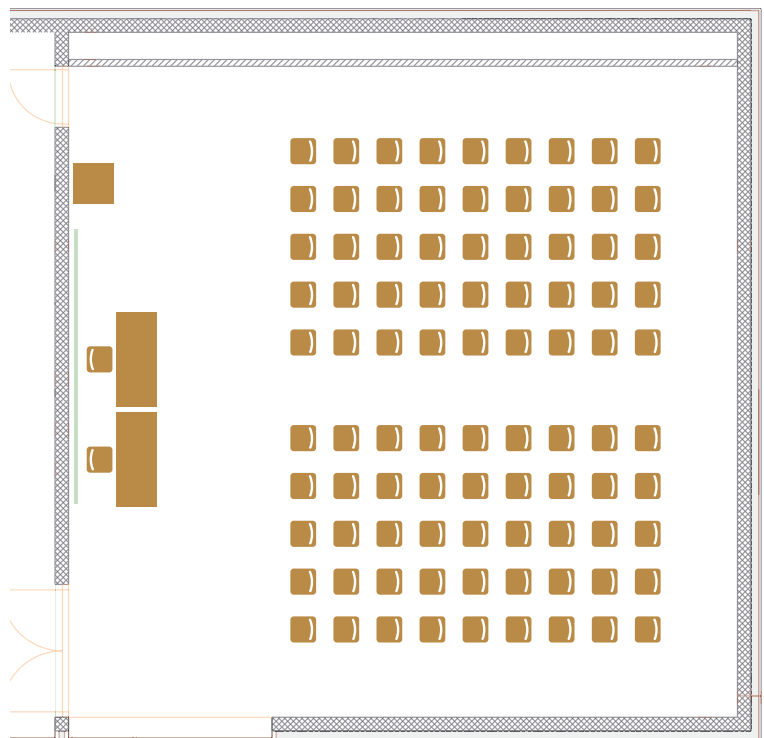

Mühlbergsaal

06/2023

Bestuhlungspläne für Veranstaltungen

Informationen zum Mühlbergsaal Seite 1

Grundrisse

| | |
|-----------------------------------|---|
| Konzertbestuhlung ohne Mittelgang | 2 |
| Konzertbestuhlung mit Mittelgang | 2 |
| Seminarbestuhlung Frontal | 3 |
| Seminarbestuhlung U-Form | 3 |
| Seminarbestuhlung O-Form | 3 |
| Podiumsbestuhlung Frontal | 4 |
| Podiumsbestuhlung links seitlich | 5 |
| Workshopbestuhlung rechteckig | 5 |
| Workshopbestuhlung quadratisch | 6 |

Konzertbestuhlung ohne Mittelgang

- max. 99 Personen

Konzertbestuhlung mit Mittelgang

- max. 90 Personen

Seminar Frontal

- 40 Personen

Seminar U-Form

- optimal 22 Personen
- optional bis 38 Personen

Seminar O-Form

- max. 36 Personen

Podium Frontal

- ca. 80 Personen
- Bühne 3x2 m bzw. 4x2 m; Höhe 0.4 m

Podium links seitlich

- ca. 80 Personen
- Bühne 3x2 m bzw. 4x2 m; Höhe 0.4 m

Workshop rechteckig

- 48 Personen