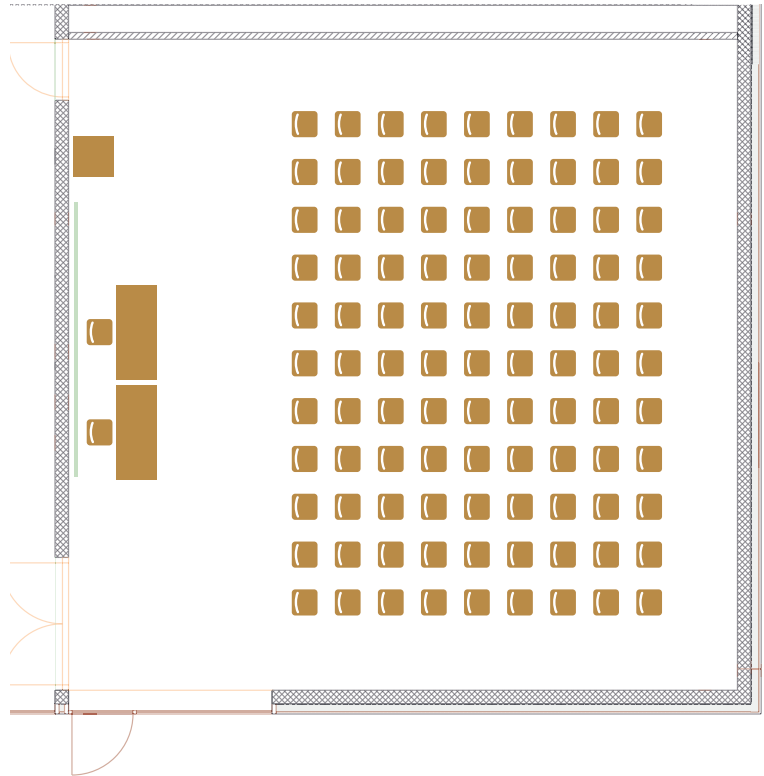

Konzertbestuhlung ohne Mittelgang

- max. 99 Personen

Konzertbestuhlung mit Mittelgang

- max. 90 Personen

Seminar Frontal

- 40 Personen

Seminar U-Form

- optimal 22 Personen
- optional bis 38 Personen

Seminar O-Form

- max. 36 Personen

Podium Frontal

- ca. 80 Personen
- Bühne 3x2 m bzw. 4x2 m; Höhe 0.4 m

Podium links seitlich

- ca. 80 Personen
- Bühne 3x2 m bzw. 4x2 m; Höhe 0.4 m

Workshop rechteckig

- 48 Personen